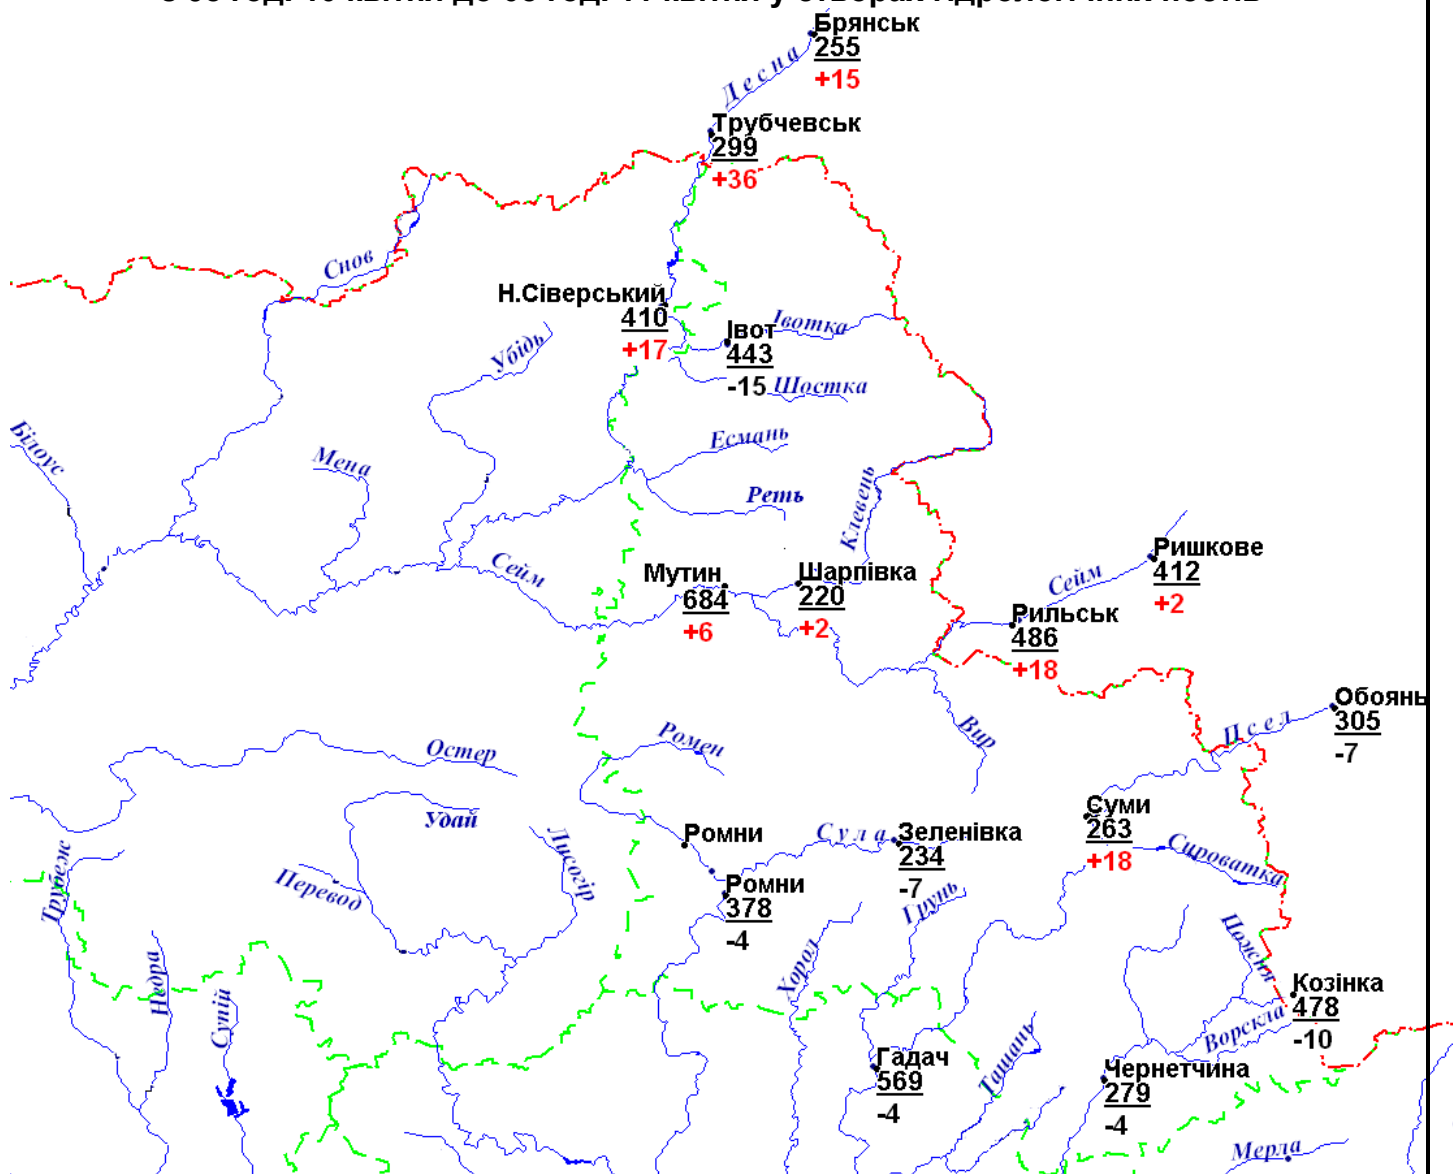

### 11 квітня 2018 року

**Гідрологічні прогнози та попередження про небезпечні гідрологічні явища та процеси на водних об'єктах Сумської області**

**Рівні води на 08 год. 11 квітня (см над „0” поста) та зміна рівнів води (см) з 08 год. 10 квітня до 08 год. 11 квітня у створах гідрологічних постів**

Числівник – рівень води

Знаменник – зміна рівнів води: 0 – рівень без змін; “-” – рівень знизився; “+” – рівень підвищився

## Огляд гідрологічного режиму водних об'єктів Сумської області станом на 08 год. 11 квітня 2018 року

Протягом минулої доби на переважній більшості річок області продовжувався ріст рівнів води на 2-36см, на р. Івотка (ГП Івот), Сула (ГП Ромни), Ворскла (ГП Козинка), Ворскла (ГП Чернеччина) та Псел (ГП Обоянь) – спад на 4-15см.

Р. Івотка (ГП Івот), Сейм (ГП Рильськ), Сейм (ГП Мутин), Клевень (ГП Шарпівка), Сула (ГП Ромни), Псел (ГП Обоянь), Ворскла (ГП Козинка) та Ворскла (ГП Чернеччина) – вийшли на заплаву.